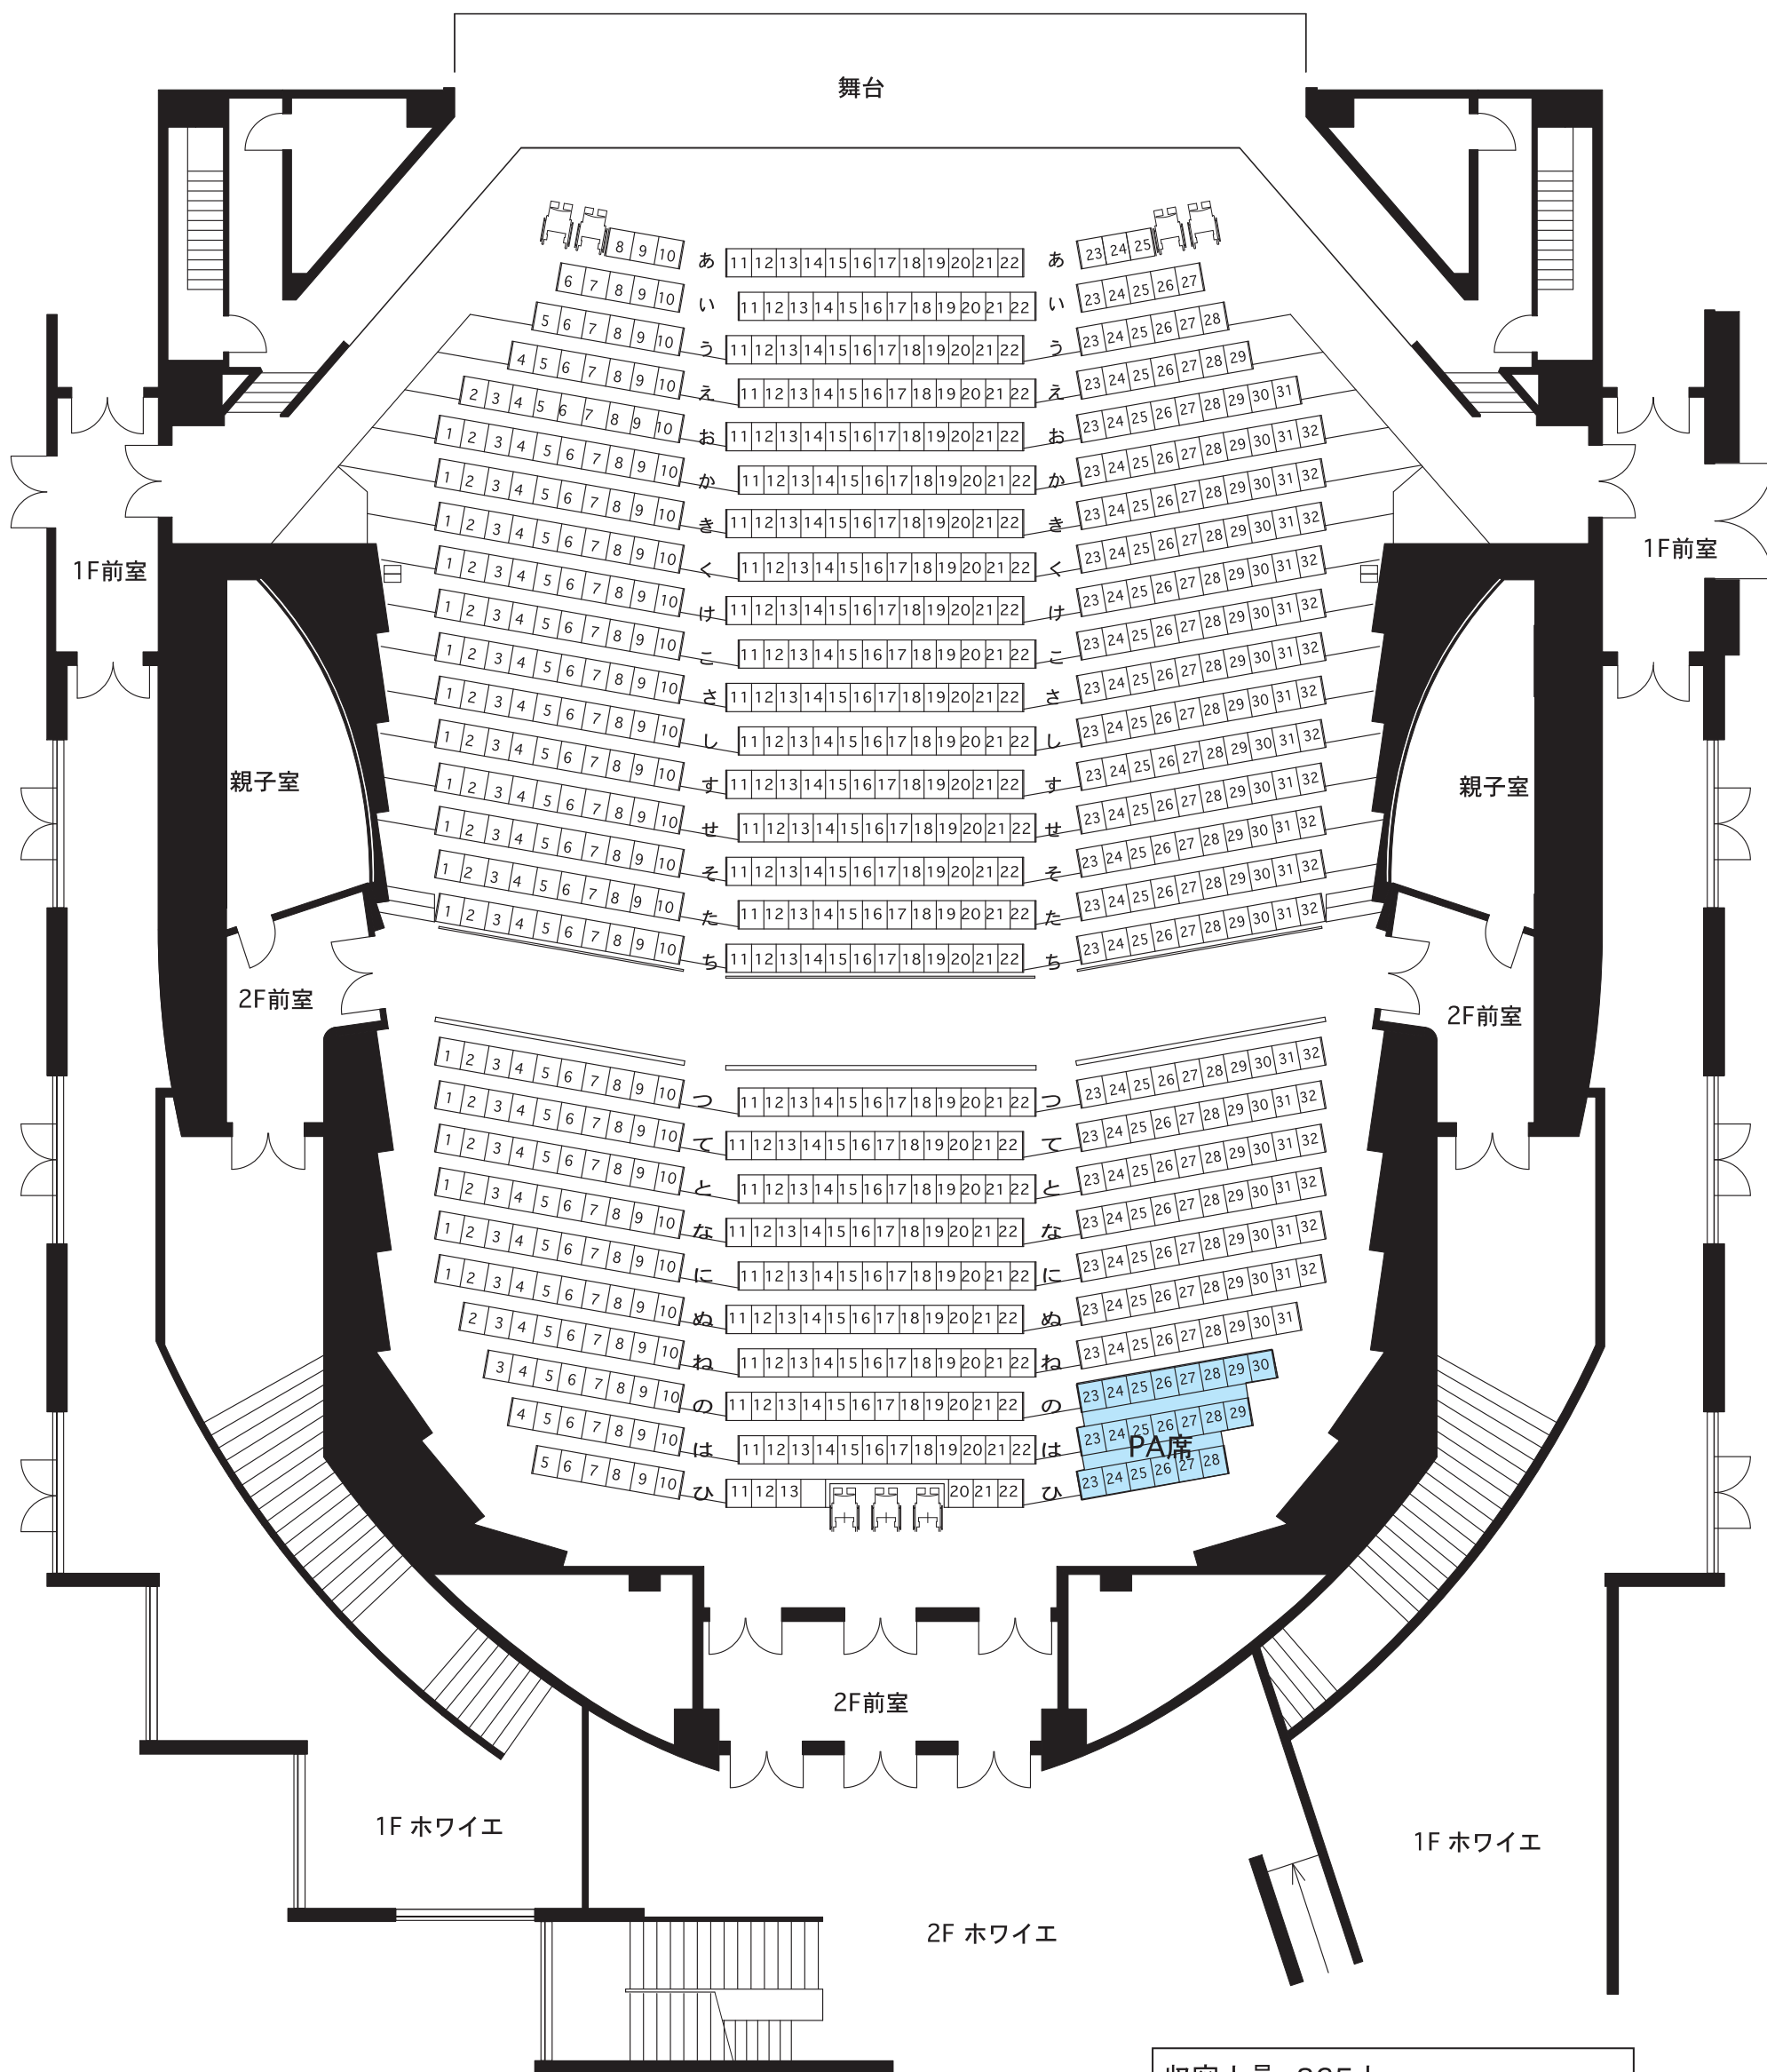

白山市鶴来総合文化会館 クレイン 座席表

S=1/150

収容人員 835人
 椅子席 798席(前2列は移動可能)
 (PA席 21席)
 車椅子 7席
 親子室 定員30人