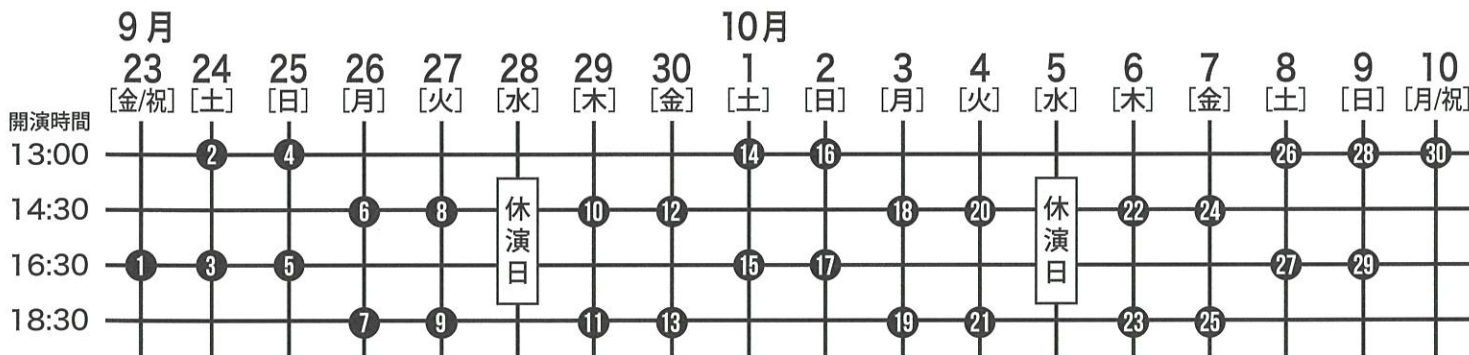

# DRUM TAO 新宿 LIVE 会場先行申込用紙

### 新宿ルミネゼロ

全席指定  
8,500円

- CLUB TAO WORLD TOUR in TOKYO -

平日：昼 14:30 開演 | 夜 18:30 開演 | 土日祝：昼 13:00 開演 | 夜 16:30 開演

休演日：9/28 [水]、10/5 [水] ※開場は開演の30分前